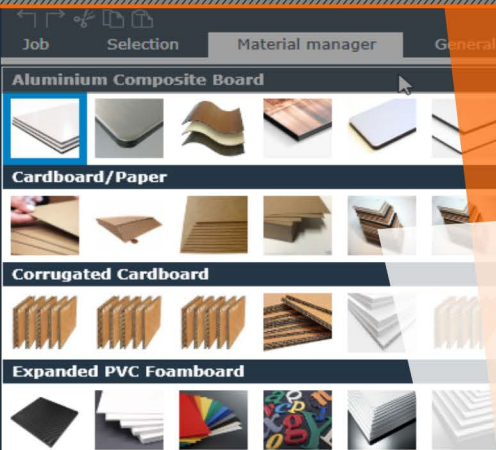

UV

CUT

print & cut
flatbed

Štampaj, seci, sklopi

Summa
F3220 3.2x2m
beskonačna traka

Mimaki
JFX600 3x2.5m

Summa
F1612 1.6m
beskonačna traka

Mimaki
JFX200EX 2.5x1.3m

Tehnologija za štampu i sečenje pločastih materijala

PVC-Forex

Pena-Foam

Lepenka

POS

Kutija

HIPS

Providna plastika