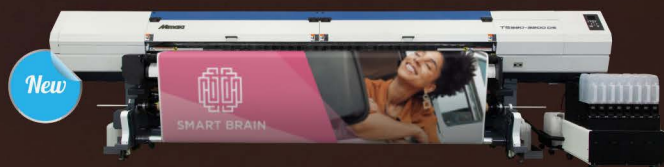

TX

flag

TX330-1800

TS330-3200 DS

Kombinuj štampu i kalandru za fiksiranje štampe

Saten

Zastava

Ograda