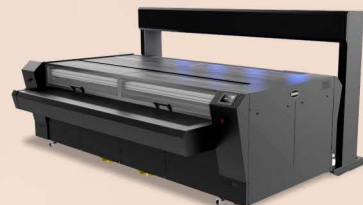

CUT

finishing

Iskroji po svojoj meri

SUMMA L1810
Laserski sekač, 1,8m

SUMMA L3214
Laserski sekač, 3,3m

EPSON F9500H
Subli FLUO štampač, 1,6m

EPSON F10000
Subli štampač, 1,6m

Automatsko sečenje cele rolne tekstila odjednom